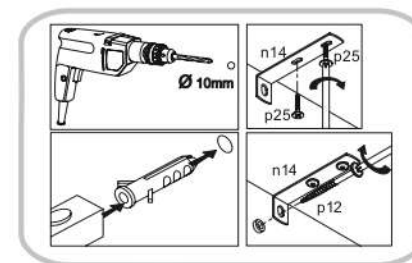

x22 e1 Ø7x50 mm 	x7 s1 	x9 r1 Ø15x12 mm 	x9 r16
x2 s2 	x31 f1 Ø8x30 mm 	x2 c412.030 	x4 p42 Ø 3,5x25mm
x22 p25 Ø3.5x16 mm 	x6 a16 	x6 b6 	x4 n301
x12 d1 	x10 k1 	x60 l1 	x1 z1
x1 p17 Ø 6x60 mm 	x1 n14 	x1 f3 Ø10x50 mm 	

AVERTIZARE! Mobilierul trebuie fixat permanent de perete pentru a evita riscul de răsturnare. Pachetul nu include suruburi de fixare, deoarece tipul de fixare trebuie ales în funcție de tipul de perete. Alege tipul potrivit pentru peretele tău.