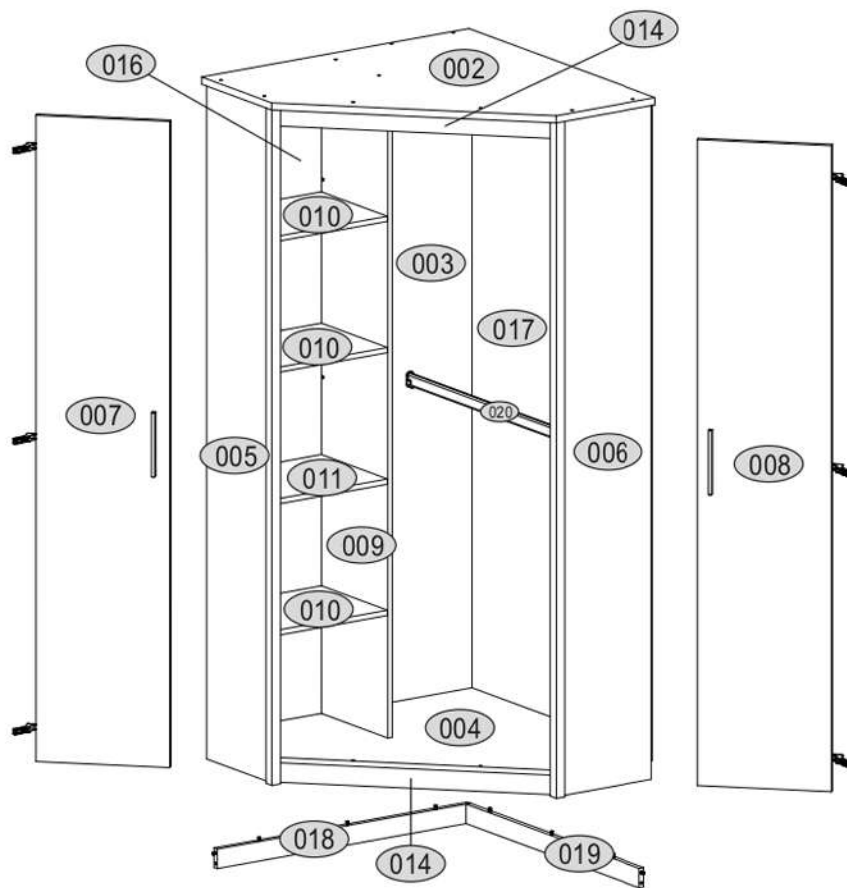

AIRON 2D

COD	DIMENSIUNE				PACHET
002	969	969	22	1	3/3
003	2002	519	16	1	1/3
004	935	935	16	1	3/3
005	2078	360	16/32	1	2/3
006	2078	360	16/32	1	2/3
007	1987	404	16	1	2/3
008	1987	404	16	1	2/3
009	2002	344	16	1	1/3
010	400	342	16	3	1/3
011	400	342	16	1	1/3
014	847	60	16	2	1/3
016	2032	419	3	1	1/3
017	2032	472	3	2	1/3
018	919	60	16	1	1/3
019	903	60	16	1	1/3
020	914			2	1/3
ACCESORII				1	1/3

x22 e1 Ø7x50 mm 	x7 s1 	x9 r1 Ø15x12 mm 	x9 r16 
x2 s2 	x31 f1 Ø8x30 mm 	x2 c412.030 	x4 p42 Ø 3,5x25mm 
x22 p25 Ø3.5x16 mm 	x6 a16 	x6 b6 	x4 n301 
x12 d1 	x10 k1 	x60 l1 	x1 z1 
x1 p17 Ø 6x60 mm 	x1 n14 	x1 f3 Ø10x50 mm 	