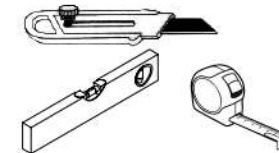

AIRON 2D

COD	DIMENSIUNE				PACHET
002	969	969	22	1	3/3
003	2002	519	16	1	1/3
004	935	935	16	1	3/3
005	2078	360	16/32	1	2/3
006	2078	360	16/32	1	2/3
007	1987	404	16	1	2/3
008	1987	404	16	1	2/3
009	2002	344	16	1	1/3
010	400	342	16	3	1/3
011	400	342	16	1	1/3
014	847	60	16	2	1/3
016	2032	419	3	1	1/3
017	2032	472	3	2	1/3
018	919	60	16	1	1/3
019	903	60	16	1	1/3
020	914			2	1/3
ACCESORII				1	1/3

x22 e1 Ø7x50 mm 	x7 s1 	x9 r1 Ø15x12 mm 	x9 r16 
x2 s2 	x31 f1 Ø8x30 mm 	x2 c412.030 	x4 p42 Ø 3,5x25mm 
x22 p25 Ø3.5x16 mm 	x6 a16 	x6 b6 	x4 n301 
x12 d1 	x10 k1 	x60 l1 	x1 z1 
x1 p17 Ø 6x60 mm 	x1 n14 	x1 f3 Ø10x50 mm 	