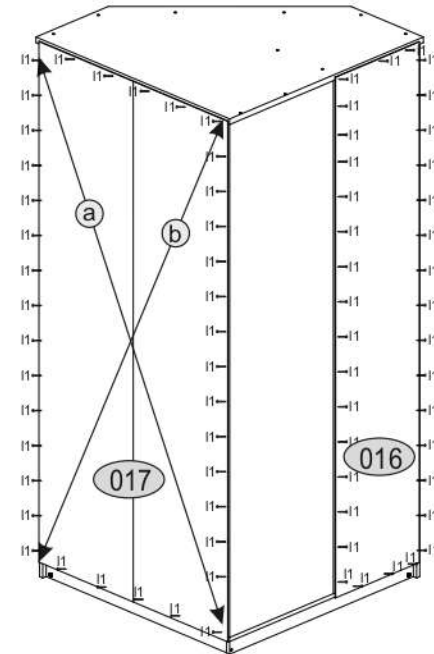

AIRON 2D

COD	DIMENSIUNE				PACHET
002	969	969	22	1	3/3
003	2002	519	16	1	1/3
004	935	935	16	1	3/3
005	2078	360	16/32	1	2/3
006	2078	360	16/32	1	2/3
007	1987	404	16	1	2/3
008	1987	404	16	1	2/3
009	2002	344	16	1	1/3
010	400	342	16	3	1/3
011	400	342	16	1	1/3
014	847	60	16	2	1/3
016	2032	419	3	1	1/3
017	2032	472	3	2	1/3
018	919	60	16	1	1/3
019	903	60	16	1	1/3
020	914			2	1/3
ACCESORII				1	1/3

9

10

11

12

13

14