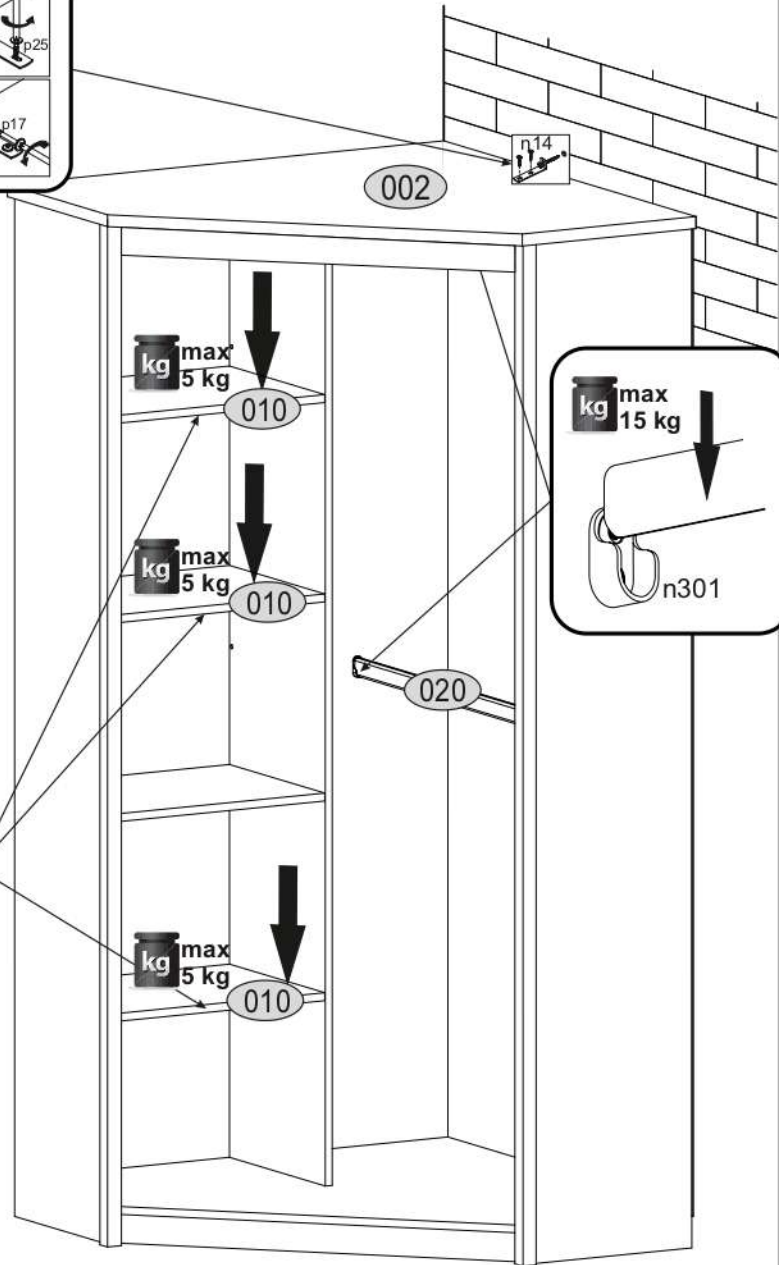

AIRON 2D

COD	DIMENSIUNE				PACHET
002	969	969	22	1	3/3
003	2002	519	16	1	1/3
004	935	935	16	1	3/3
005	2078	360	16/32	1	2/3
006	2078	360	16/32	1	2/3
007	1987	404	16	1	2/3
008	1987	404	16	1	2/3
009	2002	344	16	1	1/3
010	400	342	16	3	1/3
011	400	342	16	1	1/3
014	847	60	16	2	1/3
016	2032	419	3	1	1/3
017	2032	472	3	2	1/3
018	919	60	16	1	1/3
019	903	60	16	1	1/3
020	914			2	1/3
ACCESORII				1	1/3

AVERTIZARE! Mobilierul trebuie fixat permanent de perete pentru a evita riscul de răsturnare. Pachetul nu include suruburi de fixare, deoarece tipul de fixare trebuie ales în funcție de tipul de perete. Alege tipul potrivit pentru peretele tău.

1

2

3

4

5

6

7

8

9

10

11

12

13

14