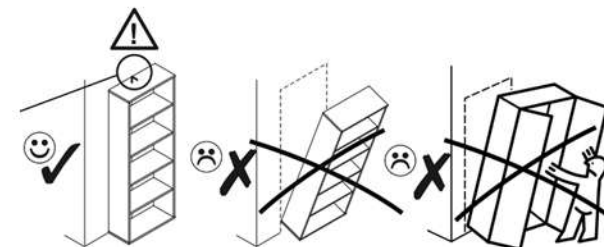

x22 e1 Ø7x50 mm 	x7 s1 	x9 r1 Ø15x12 mm 	x9 r16
x2 s2 	x31 f1 Ø8x30 mm 	x2 c412.030 	x4 p42 Ø 3,5x25mm
x22 p25 Ø3.5x16 mm 	x6 a16 	x6 b6 	x4 n301
x12 d1 	x10 k1 	x60 l1 	x1 z1
x1 p17 Ø 6x60 mm 	x1 n14 	x1 f3 Ø10x50 mm 	

AVERTIZARE! Mobilierul trebuie fixat permanent de perete pentru a evita riscul de răsturnare. Pachetul nu include suruburi de fixare, deoarece tipul de fixare trebuie ales în funcție de tipul de perete. Alege tipul potrivit pentru peretele tău.