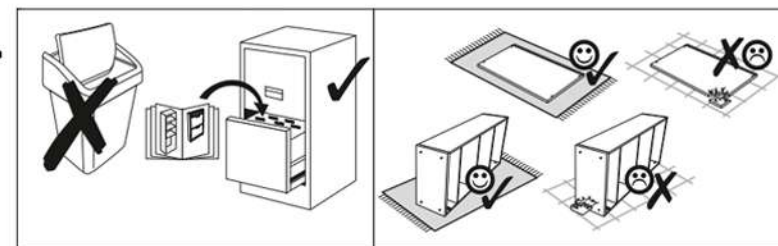

AIRON 2D

COD	DIMENSIUNE				PACHET
002	969	969	22	1	3/3
003	2002	519	16	1	1/3
004	935	935	16	1	3/3
005	2078	360	16/32	1	2/3
006	2078	360	16/32	1	2/3
007	1987	404	16	1	2/3
008	1987	404	16	1	2/3
009	2002	344	16	1	1/3
010	400	342	16	3	1/3
011	400	342	16	1	1/3
014	847	60	16	2	1/3
016	2032	419	3	1	1/3
017	2032	472	3	2	1/3
018	919	60	16	1	1/3
019	903	60	16	1	1/3
020	914			2	1/3
ACCESORII				1	1/3

AVERTIZARE! Mobilierul trebuie fixat permanent de perete pentru a evita riscul de răsturnare. Pachetul nu include suruburi de fixare, deoarece tipul de fixare trebuie ales în funcție de tipul de perete. Alege tipul potrivit pentru peretele tău.