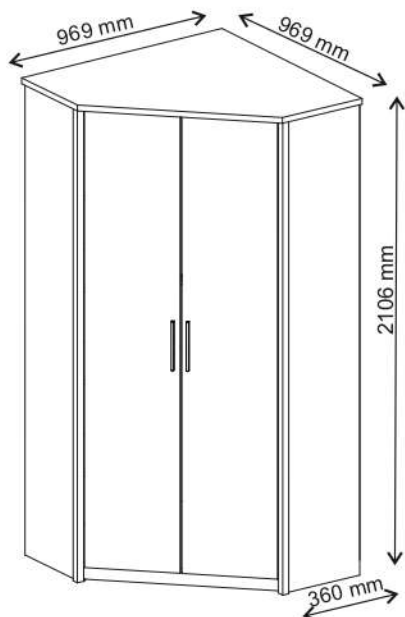

AIRON 2D

COD	DIMENSIUNE				PACHET
002	969	969	22	1	3/3
003	2002	519	16	1	1/3
004	935	935	16	1	3/3
005	2078	360	16/32	1	2/3
006	2078	360	16/32	1	2/3
007	1987	404	16	1	2/3
008	1987	404	16	1	2/3
009	2002	344	16	1	1/3
010	400	342	16	3	1/3
011	400	342	16	1	1/3
014	847	60	16	2	1/3
016	2032	419	3	1	1/3
017	2032	472	3	2	1/3
018	919	60	16	1	1/3
019	903	60	16	1	1/3
020	914			2	1/3
ACCESORII				1	1/3

x22 e1 Ø7x50 mm 	x7 s1 	x9 r1 Ø15x12 mm 	x9 r16 
x2 s2 	x31 f1 Ø8x30 mm 	x2 c412.030 	x4 p42 Ø 3,5x25mm 
x22 p25 Ø3.5x16 mm 	x6 a16 	x6 b6 	x4 n301 
x12 d1 	x10 k1 	x60 l1 	x1 z1 
x1 p17 Ø 6x60 mm 	x1 n14 	x1 f3 Ø10x50 mm 	